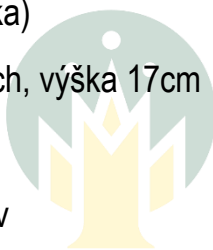

Model: **Janna**

Rozmer: 239x390x160 cm (ľavý roh)

Poťah: látka Salida 06 (smerová látka)

Nohy: kov-drevo dub – morenie orech, výška 17cm

Funkcie: polohovacie opierky hlavy  
elektrický povýsuv sedákov

Cipex